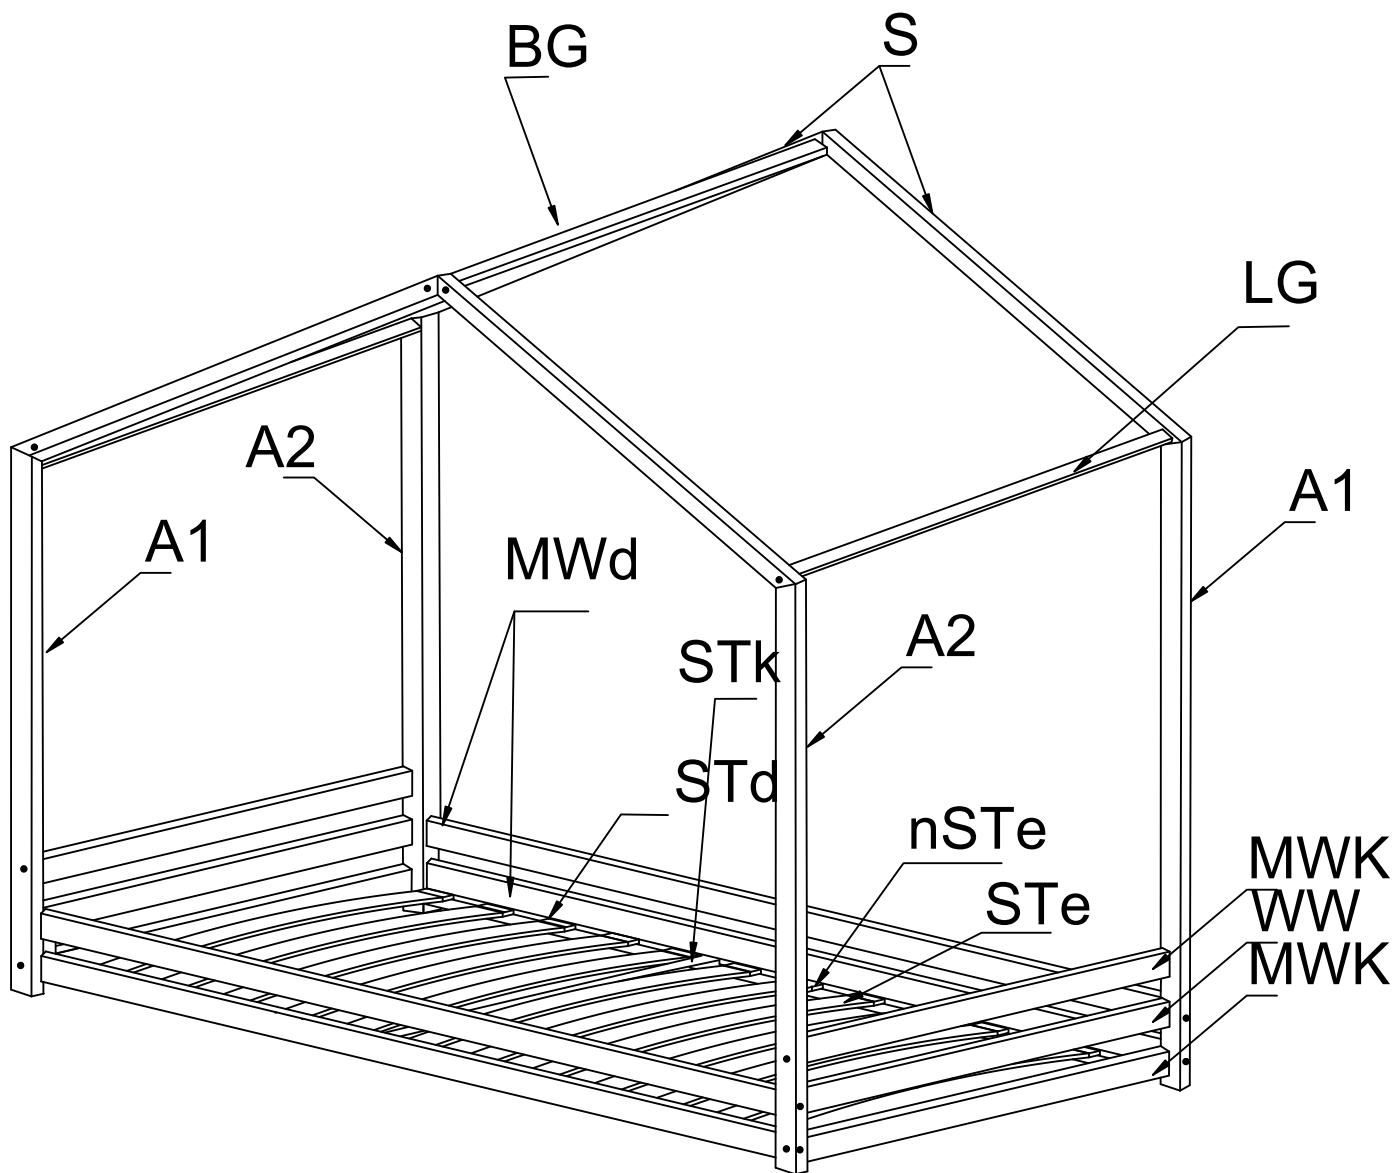

E L I S

d e s i g n

Összeszerelési útmutató

*Domináns prémium házikó ágy
választható leesésgátlóval- lábak nélkül*

A1-x2

A2-x2

MWd-x4

MWK-x4

WW-x2

BG 45x45-x1

LG-x2

STd-x2

STk-x1

STe-x1

nSTe-x16

S-x4

WDW4x100
 WDW4x110
 WRD35
 WRD16
 KL
 KK
 KLC