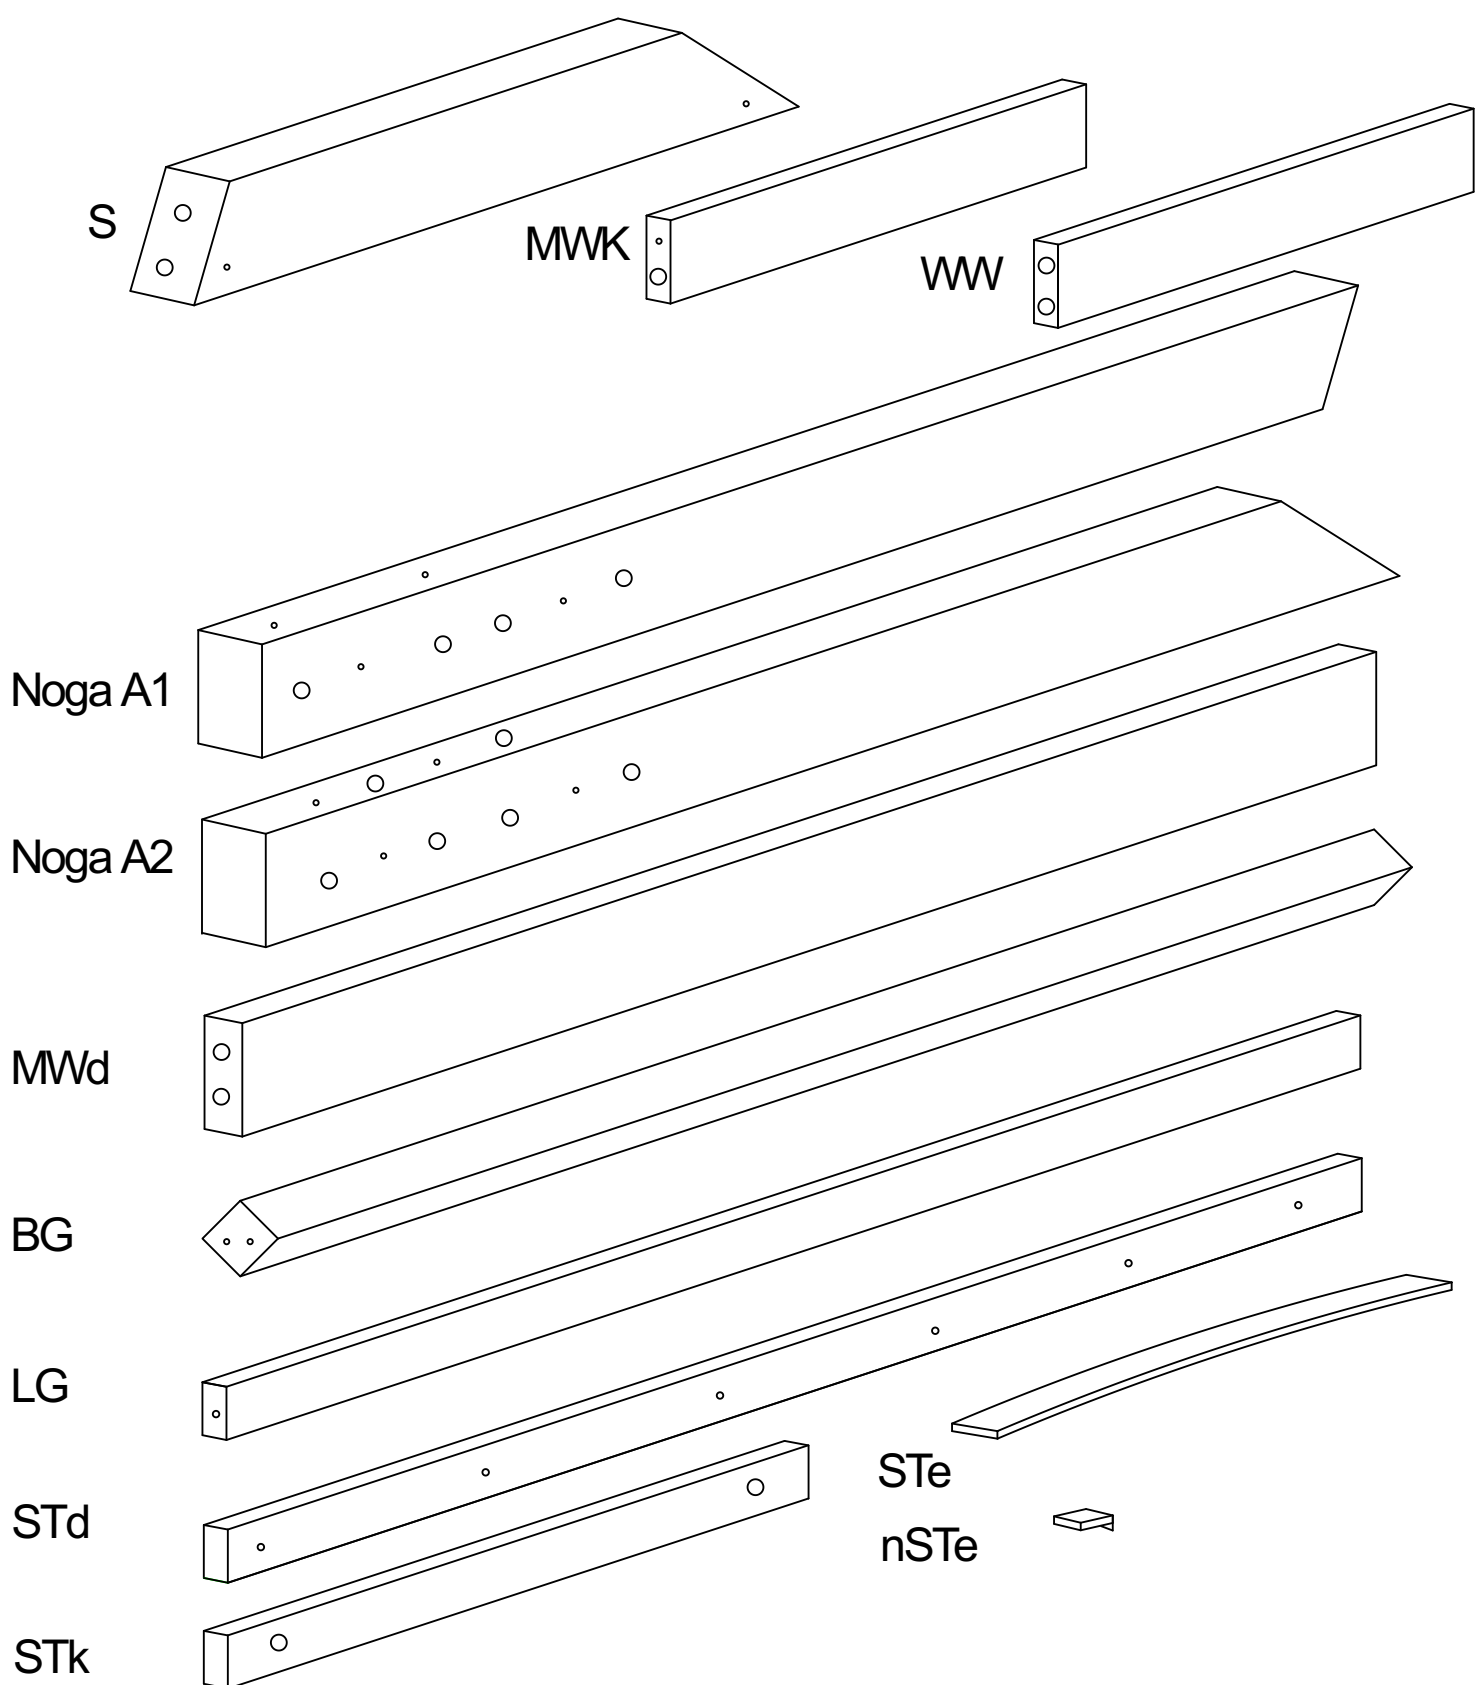

E L I S

d e s i g n

Összeszerelési útmutató

*Domináns prémium házikó ágy
választható leesésgátlóval- lábak nélkül*

A1-x2

A2-x2

MWd-x4

MWK-x4

WW-x2

BG 45x45-x1

LG-x2

STd-x2

STk-x1

STe-x1

nSTe-x16

S-x4

WDW4x100
 WDW4x110
 WRD35
 WRD16
 KL
 KK
 KLC